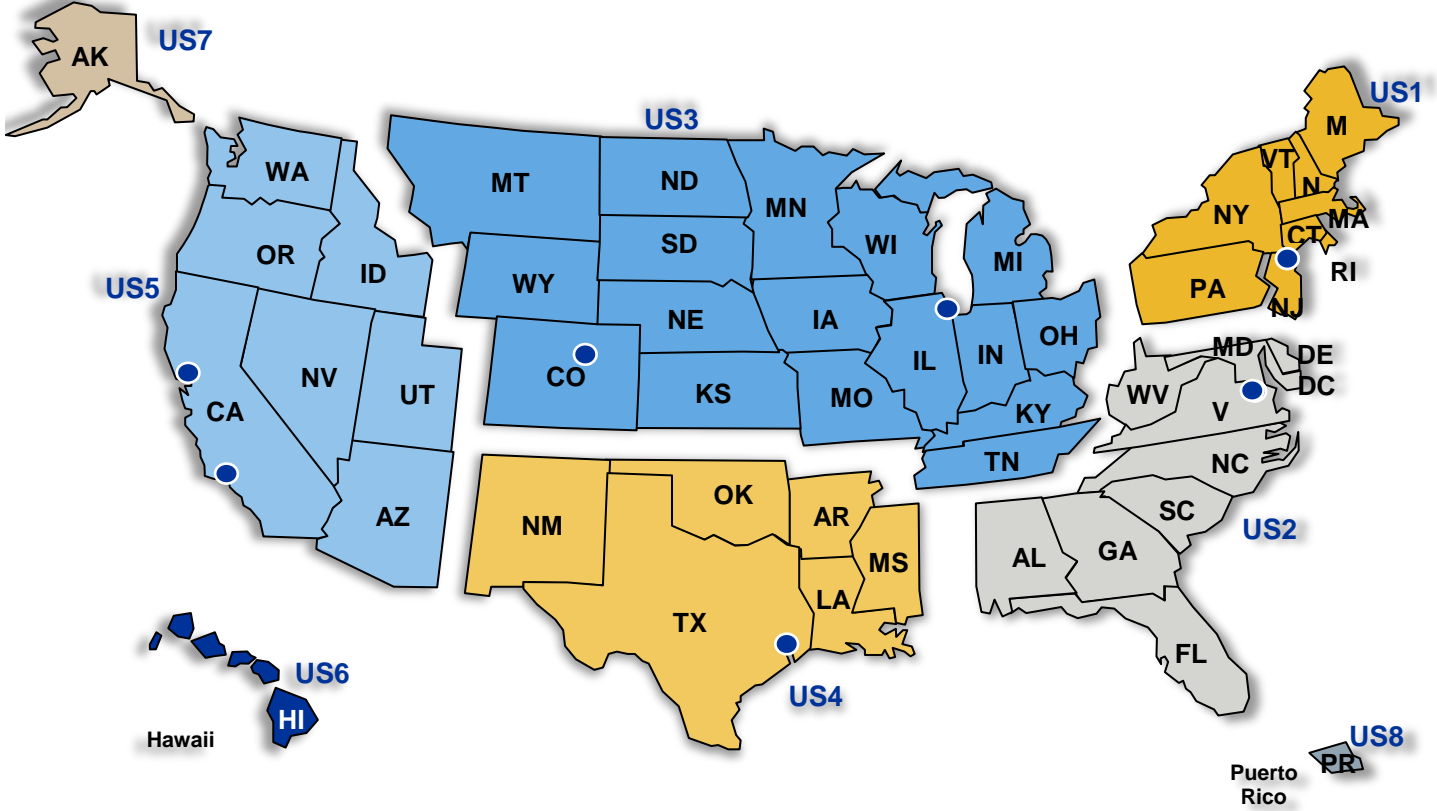

United Airlines Domestic Origins
United Airlines Mainline & United Express

TABLE A: Domestic Pricing Zone Map - United States and Puerto Rico

US1		US2			US3				US4			US5			US6	
BDL	ALB	ATL	AVL	BIL	ASE	FAR	MSO	ABQ	AEX	BOI	ACV	HNL				
BOS	ABE	BWI	ECP	BZN	ATW	FCA	MSN	AUS	AMA	GEG	BFL	ITO				
BUF	ACK	CLT	BHM	CLE	AZO	FNT	PAH	DFW	BPT	LAS	BUR	KOA				
EWR	AVP	DCA	CAE	CMH	BIS	FSD	PIA	IAH	BRO	LAX	CNY	LIH				
JFK	BGR	FLL	CHO	DEN	BFF	FWA	PIR	MSY	CLL	PDX	EUG	OGG				
LGA	BTV	IAD	CHS	DSM	BNA	GCC	PUB	OKC	CRP	PHX	FAT					
PHL	ERI	JAX	CRW	DTW	CAK	GJT	RAP	SAT	ELP	PSP	FLG	US7				
PIT	HPN	MCO	EYW	GRR	CHA	GRB	RKS		FYV	RNO	IDA	ANC				
ROC	ITH	MIA	FAY	ICT	CGI	GTF	RST		GPT	SAN	MFR	FAI				
	MDT	PBI	GSO	IND	CID	GUC	SBN		GRK	SEA	MMH					
	MHT	RDU	GSP	JAC	CMX	HDN	SGF		HOB	SFO	MRY	US8				
	PLB	RIC	HHH	MCI	CMI	HLN	SLN		HRL	SJC	ONT	BQN				
	PQI	RSW	HSV	MSP	COD	HYS	SPI		JAN	SLC	OTH	SJU				
	PVD	SRQ	ILM	OMA	COS	ISN	TYS		LBB	SMF	PAE					
	PWM	TPA	LWB	ORD	COU	JMS	UIN		LCH	SNA	PRC					
	SCE		MOB	SDF	CPR	LAN			LFT		PSC					
	SYR		MYR	STL	CVG	LAR			LIT		RDD					
			ORF		CWA	LBL			LRD		RDM					
			PNS		DAY	LBF			MAF		SBA					
			ROA		DIK	LEX			MFE		SBP					
			SAV		DLH	LNK			MLU		SGU					
			SHD		DRO	MBS			MTJ		SUN					
			VPS		DVL	MEM			SAF		STS					
					EAU	MKE			SHV		TUS					
					EAR	MKG			TUL		VEL					
					EVV	MLI										
					EGE	MOT										

MAINLINE/RFS
UAX